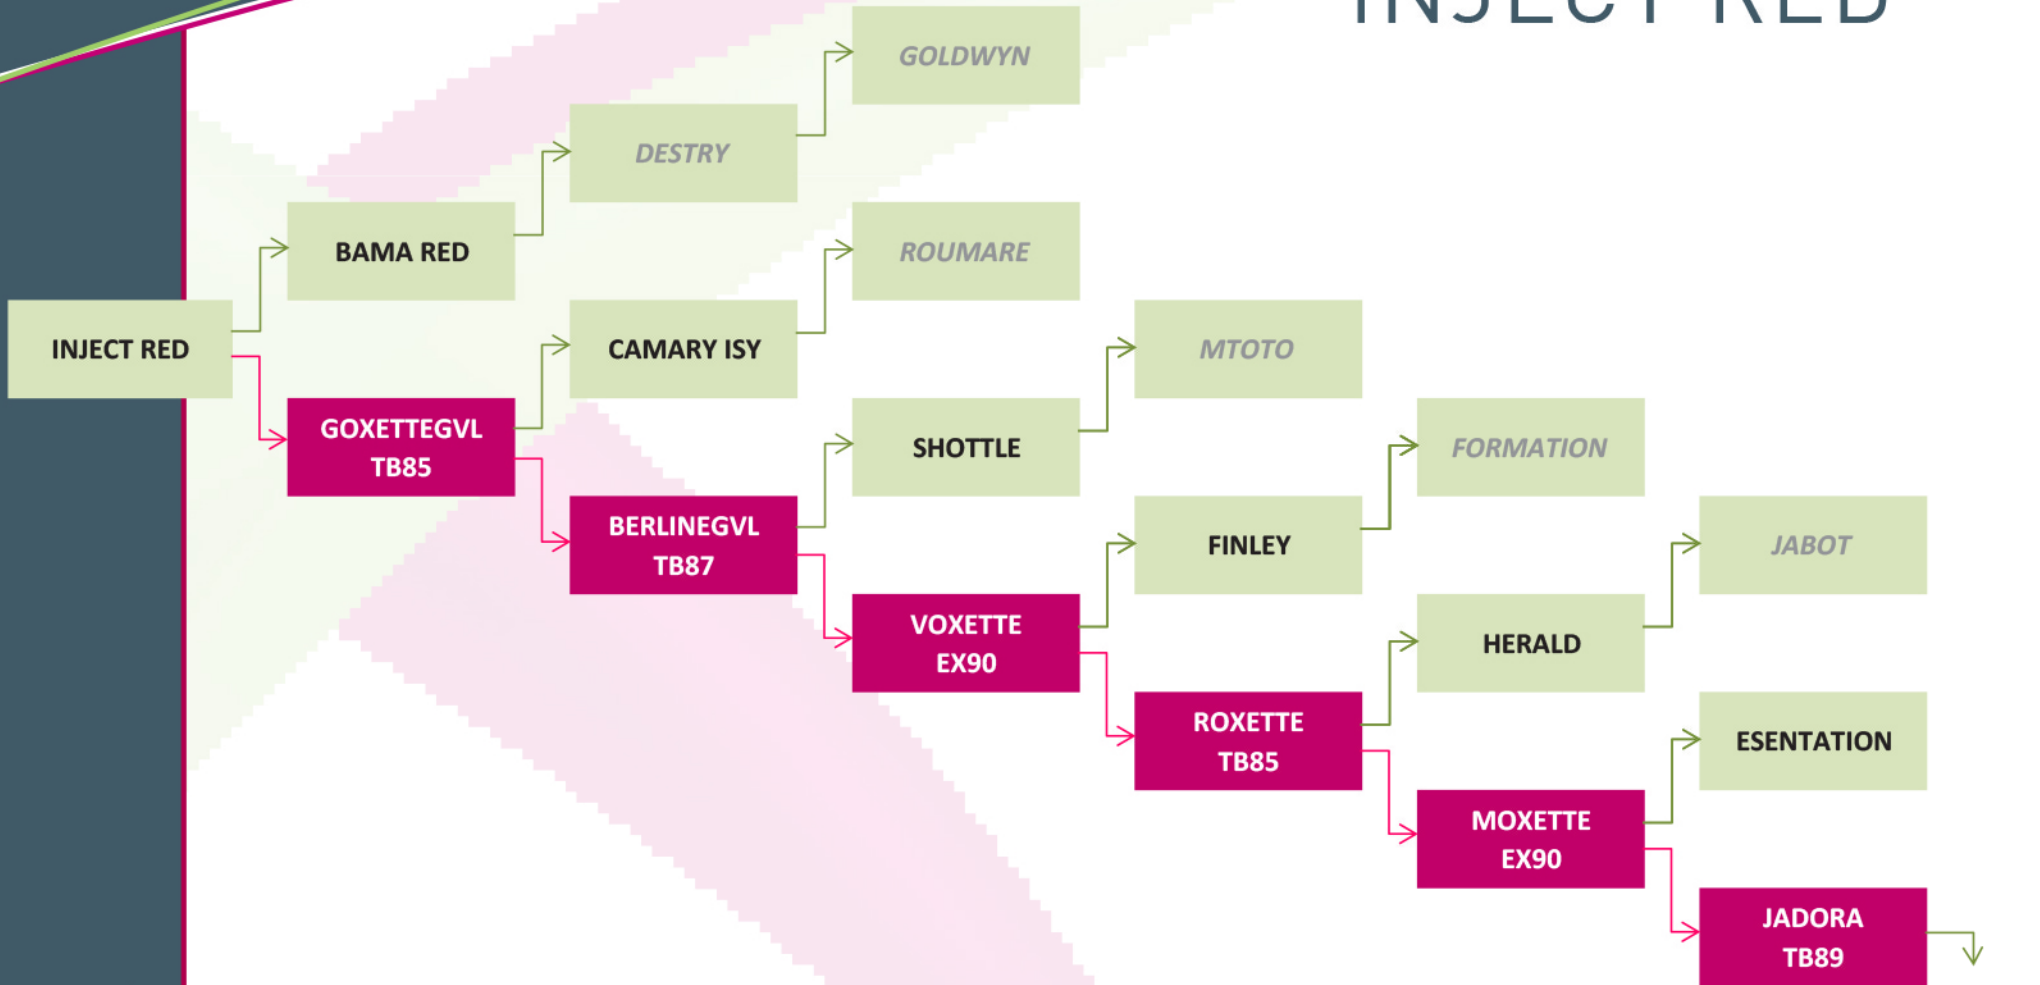

DOSSIER TECHNIQUE : PEDIGREE

PRIM'HOLSTEIN

INJECT RED

INGOLD - GENZO RED - JOJOBA - EFEB ISY : la souche PR Roxette (THOR)

NAISSEUR : GAEC LA VALLEE DE LUSODRIE - GENNES SUR SEICHE